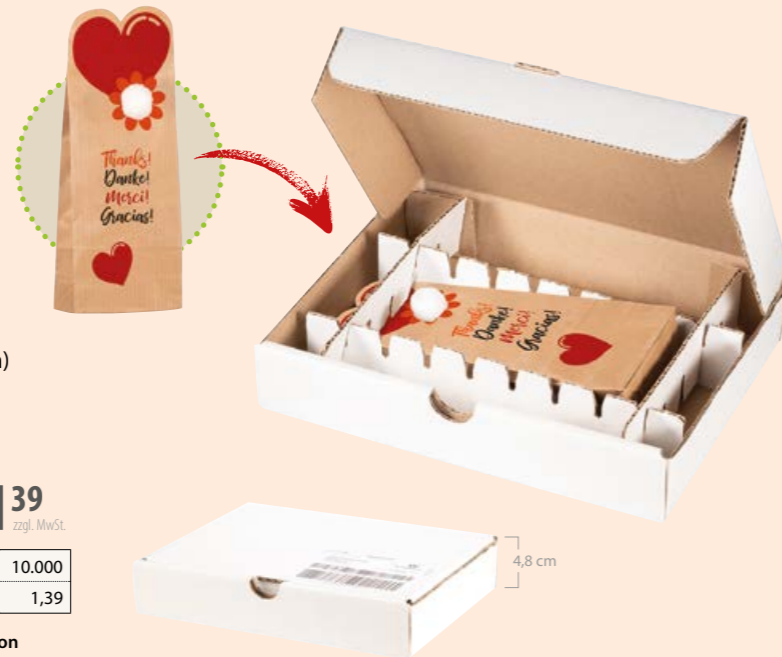

Durch die Porto-optimierte Versandbox ist auch ein Einzelversand der Happy Bag kostengünstig möglich

– sicher verpackt und optional auch mit einem individuellen 4c Druck, schon ab 100 Stück!

Zusätzlich zu der Happy Bag können wir kleine Begleitprodukte wie Schlüsselanhänger, Kugelschreiber, Powerbank etc. und Grußkarte/Brief gegen Aufpreis mit in die Box konfektionieren.

Auf Wunsch übernehmen wir den kompletten Versandservice – Preis auf Anfrage.

Beispiel für einen 4c Druck.

1 Porto-optimierte Versandbox,

(Breite: 23 cm x Höhe: 4,8 cm x Tiefe 17,5 cm)
inkl. Gittereinsatz zum festen Halt
der Happy Bag