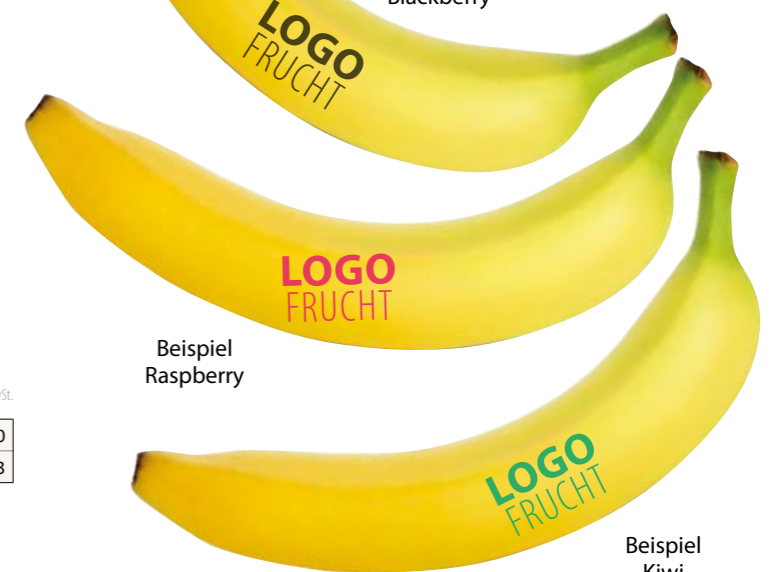

Anzahl ab	1	100	200	500	1.000	5.000	10.000
€ + MwSt.	-	1,27	1,18	1,08	1,02	0,98	0,94

Preise inkl. LOGOFRUCHT-Druck / Vorkosten 59,00 €

Bitte wählen Sie aus 6 LOGOFRUCHT-Druckfarben:

VITAMINE FÜR IHR UNTERNEHMEN!

LOGOFRUCHT Apfel gelb

Beispiel Kiwi

Beispiel Strawberry

Art.-Nr. 11.033

ab € 0⁹⁹ zzgl. MwSt.

Anzahl ab	1	100	200	500	1.000	5.000	10.000
€ + MwSt.	-	-	-	1,13	1,08	1,04	0,99

Farbe kann naturgemäß von grün-gelb über gelb-rot variieren.
Preise inkl. LOGOFRUCHT-Druck / Vorkosten 59,00 €

Bitte wählen Sie aus 4 LOGOFRUCHT-Druckfarben:

- Raspberry
- Kiwi
- Strawberry
- Blackberry

LOGOFRUCHT Banane

Beispiel Blackberry

Beispiel Raspberry

Beispiel Kiwi

Art.-Nr. 11.004

ab € 1³³ zzgl. MwSt.