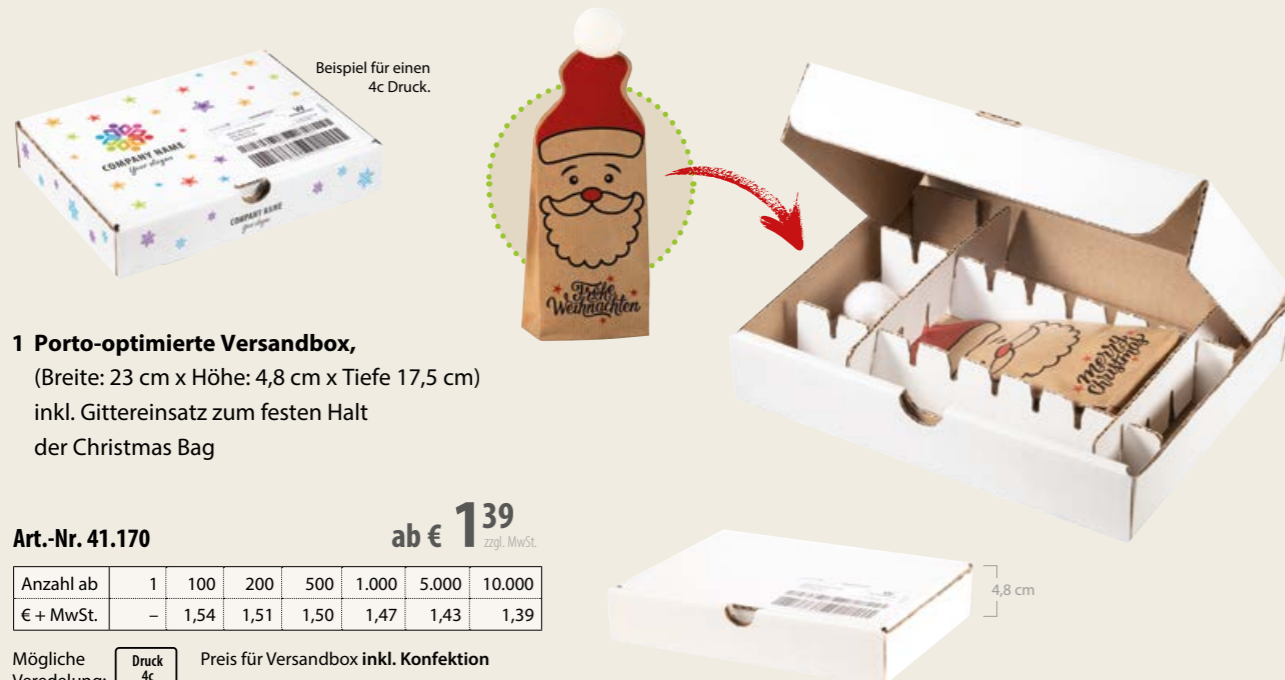

MAILING-BOX FÜR CHRISTMAS BAG

Durch die Porto-optimierte Versandbox ist auch ein Einzelversand der Christmas Bag kostengünstig möglich

– sicher verpackt und optional auch mit einem individuellen 4c Druck, schon ab 100 Stück!

Zusätzlich zu der Christmas Bag können wir kleine Begleitprodukte wie Schlüsselanhänger, Kugelschreiber, Powerbank etc. und Grußkarte/Brief gegen Aufpreis mit in die Box konfektionieren.

Auf Wunsch übernehmen wir den kompletten Versandservice – Preis auf Anfrage.

1 Porto-optimierte Versandbox,

(Breite: 23 cm x Höhe: 4,8 cm x Tiefe 17,5 cm)
inkl. Gittereinsatz zum festen Halt
der Christmas Bag

Art.-Nr. 41.170 ab € **139** zzgl. MwSt.

Anzahl ab	1	100	200	500	1.000	5.000	10.000
€ + MwSt.	-	1,54	1,51	1,50	1,47	1,43	1,39

Mögliche Veredelung: ☐ Druck 4c Preis für Versandbox inkl. Konfektion

ORIGINAL CHRISTMAS BAG

Die ultimative Weihnachtstüte aus Papier!
Ein schelmischer Blick, rote Mütze und
einen Bommel aus reiner Baumwolle.
Ein ökologisch wertvoller Hingucker.